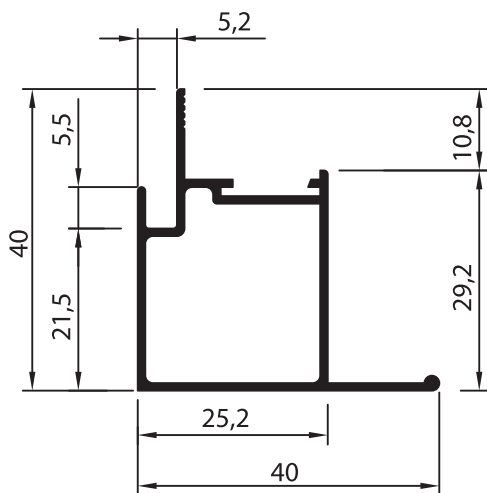

76610 (MP-321)