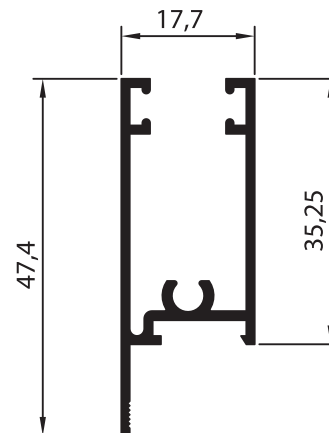

72001 (MP-309)