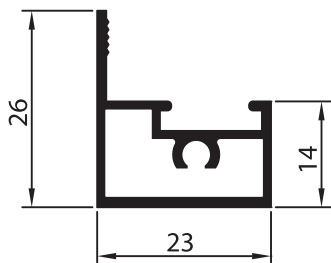

76300 (25-301)