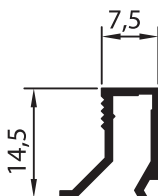

72001 (MP-309)

Peso: 0.379 kg/m

70199 (MP-354)

Peso: 0.984 kg/m

72002 (MP-070)

Peso: 0.506 kg/m

72004 (BG202)

Peso: 0.098 kg/m