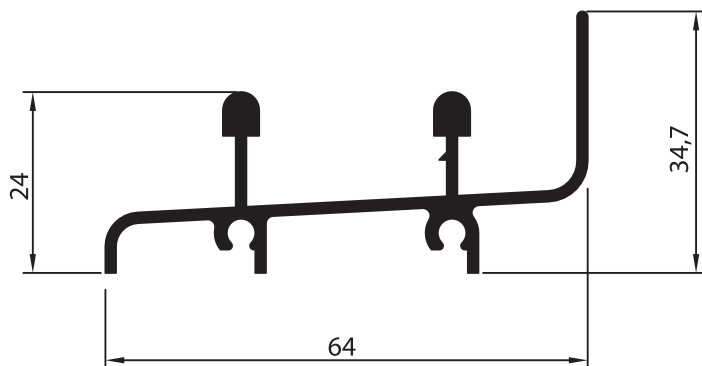

76580 (MP-360)

Peso: 0.376 kg/m

76980 (MP-361)

Peso: 0.915 kg/m

74310 (MP-363)

Peso: 0.462 kg/m

70198 (MP-409)

Peso: 0.681 kg/m