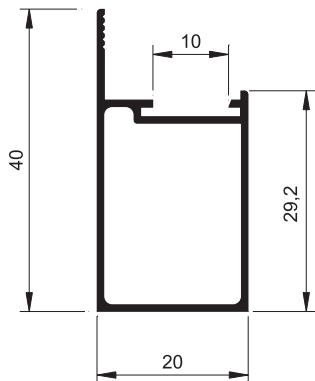

76590 (MP-300)