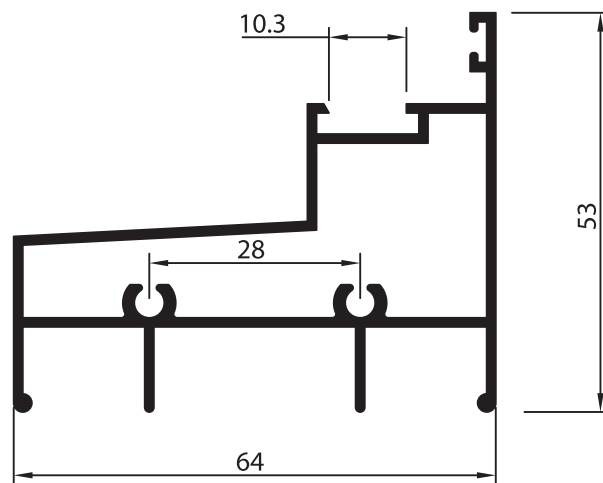

76980 (MP-361)