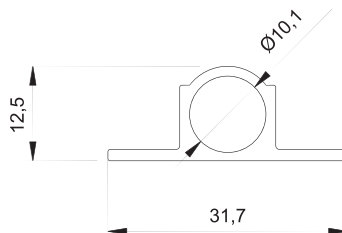

Peso: 0.783 kg/m

78160

Peso: 0.175 kg/m

70034