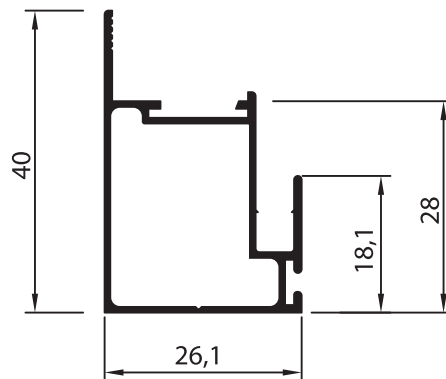

76600 (MP-302)