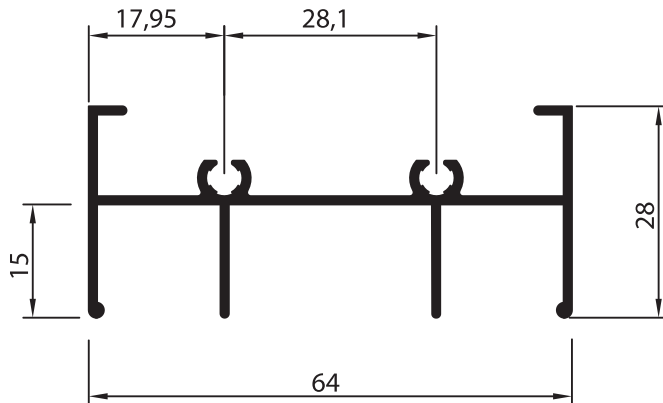

76620 (MP-336)

Peso: 0.460 kg/m

76990 (MP-358)

Peso: 0.589 kg/m

76570 (MP-357)

Peso: 0.554 kg/m

76560 (MP-352)

Peso: 0.186 kg/m