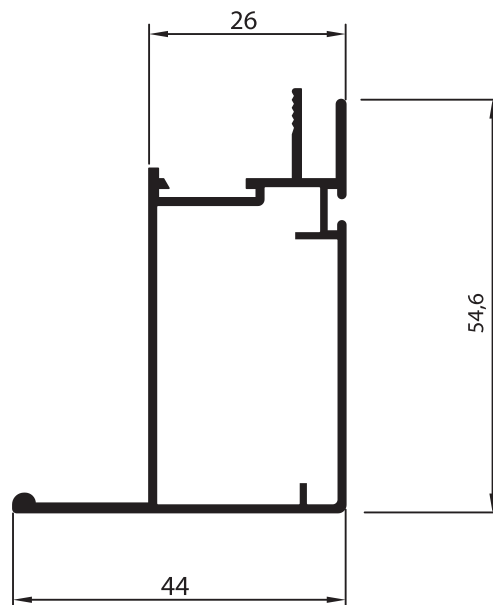

Peso: 0.098 kg/m

72005 (MP-069)

Peso: 0.623 kg/m