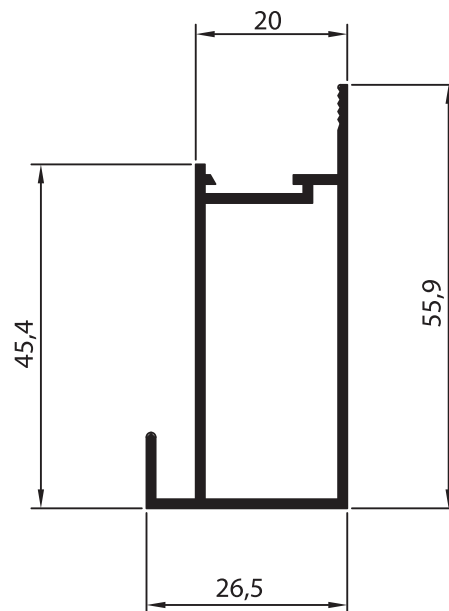

72002 (MP-070)