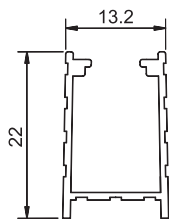

76380

Peso: 0,143 kg/m

76390

Peso: 0,189 kg/m

76400

Peso: 0,171 kg/m

76410

Peso: 0,157 kg/m

76420

Peso: 0,166 kg/m