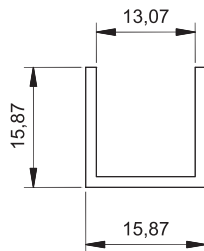

79830

Peso: 0,096 kg/m

76890 (E-306L)

Peso: 0,354 kg/m

72690 (E-306)

Peso: 0,482 kg/m

71028

Peso: 0,510 kg/m

79840

Peso: 0,395 kg/m

70142

Peso: 0,298 kg/m

76820

Peso: 0,170 kg/m

77210

Peso: 0,189 kg/m