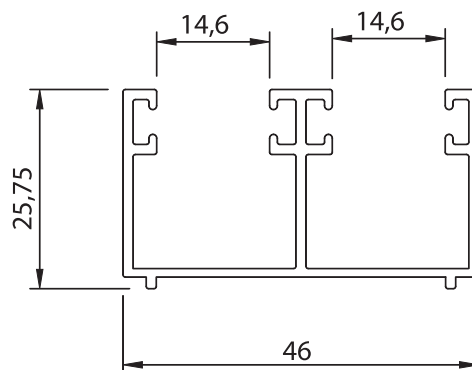

79830

Peso: 0,096 kg/m

76890 (E-306L)

Peso: 0,354 kg/m

72690 (E-306)

Peso: 0,482 kg/m

71028

Peso: 0,510 kg/m