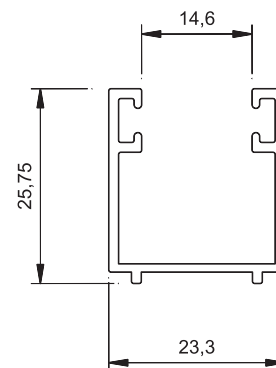

Peso: 0,354 kg/m

Peso: 0,482 kg/m

Peso: 0,510 kg/m

Peso: 0,395 kg/m

70142

Peso: 0,298 kg/m