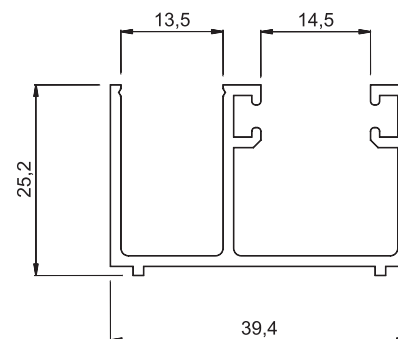

79830

Peso: 0,096 kg/m

76890 (E-306L)

Peso: 0,354 kg/m

72690 (E-306)

Peso: 0,482 kg/m

71028

Peso: 0,510 kg/m