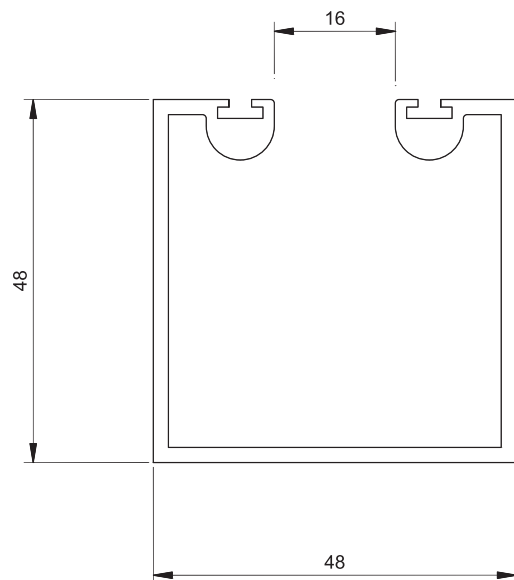

76780

Peso: 1,099 kg/m